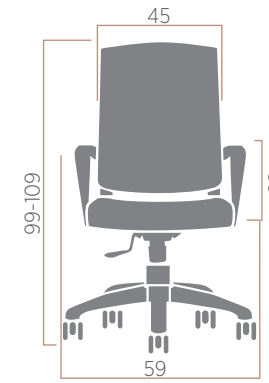

dimensions ölçüler

Chef | Şef

IKB PP 2MF

Visitor | Misafir

IKB BP 3MF

Chef | Şef

IKB KP 2MF

Visitor | Misafir