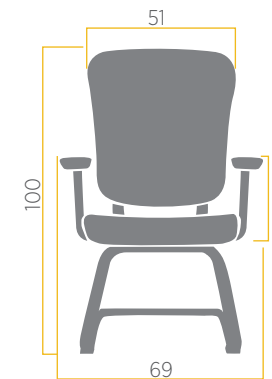

Visitor | Misafir

INV AB 3MF