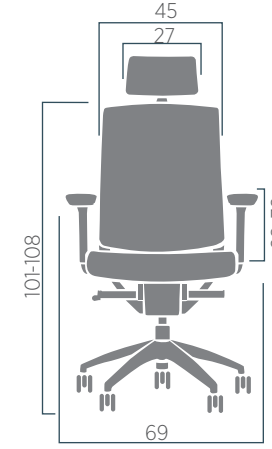

Backrest | Arkalık

Chromed Backrest
Kromajlı Arkalık

dimensions ölçüler

Manager | Makam

INB AA 1MF

Manager | Makam

ING AA 1MF

Chef | Şef