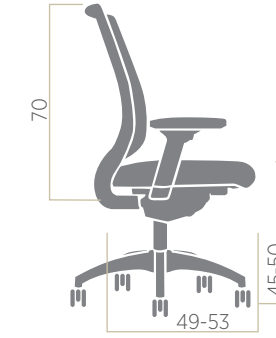

Chef | Şef

INV SP 1MF