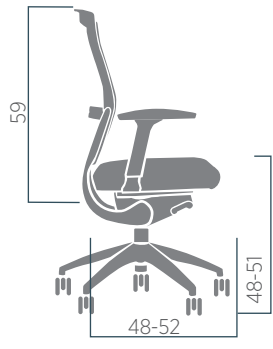

Chef | Şef

ING AA 2MF