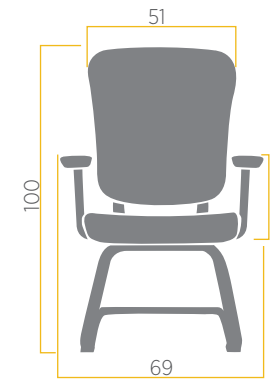

Visitor | Misafir

INV AG 3MF