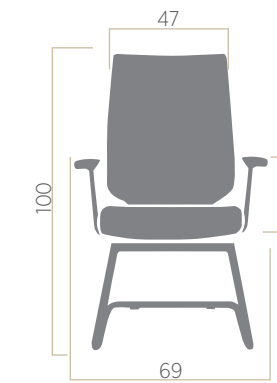

Visitor | Misafir

INV SP 3MFW