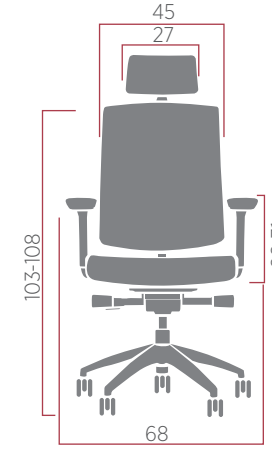

dimensions ölçüler

Manager | Makam

INB SA 1MF

Manager | Makam

INB SP 1EP

Chef | Şef

INB SA 2MF

Chef | Şef