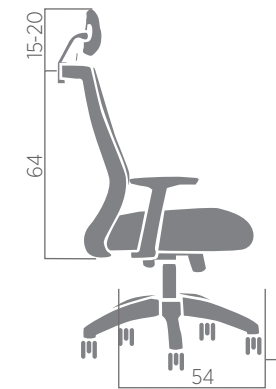

Manager | Makam

INV FE 1MF