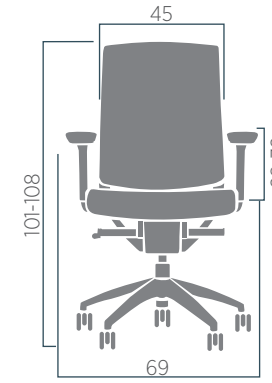

Chef | Şef

INB AA 2MF