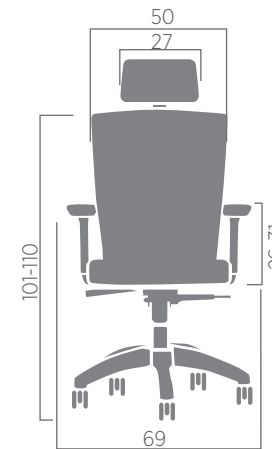

Manager | Makam

INV FP 1MF