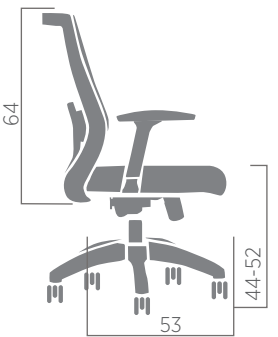

Chef | Şef

INV FP 2MF