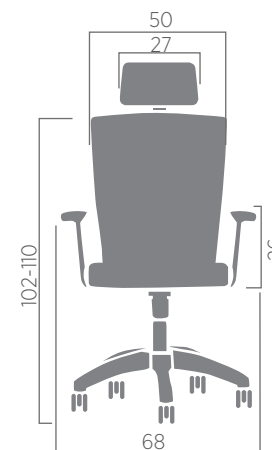

Manager | Makam

INV FE 1MF