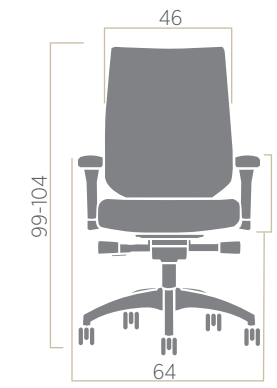

Chef | Şef

INV SP 1MFW