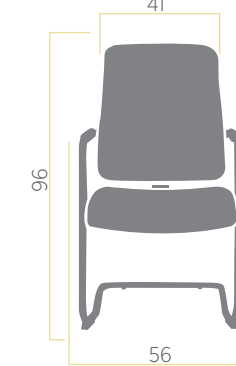

Visitor | Misafir

OCH BP 3DD