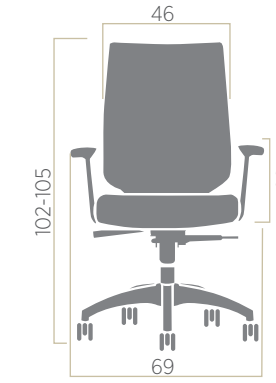

Chef | Şef

INV SE 2MF