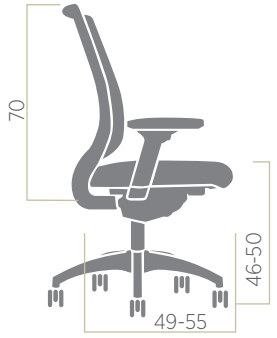

Chef | Şef

INV SP 1MFW