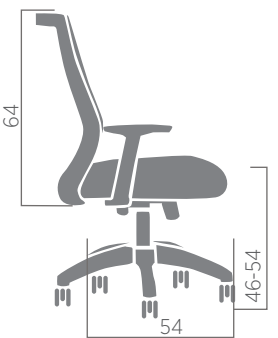

Chef | Şef

INV FE 2MF