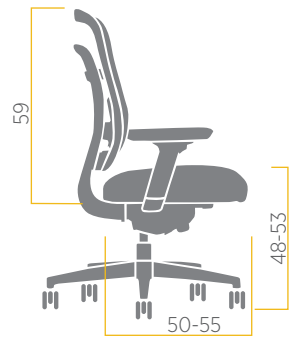

Chef | Şef

INV AB 2MF