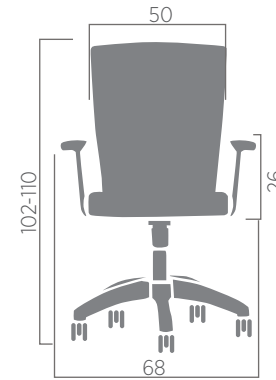

Chef | Şef

INV FE 2MF