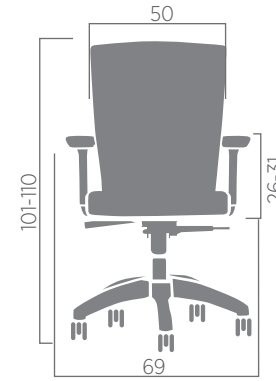

Chef | Şef

INV FP 2MF