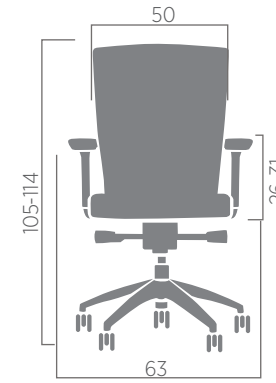

Base | Ayak

Chrome Kromaj Plastic Plastik

dimensions ölçüler

Manager | Makam

INV FW 1MF

Chef | Şef

INV FW 2MF

Manager | Makam