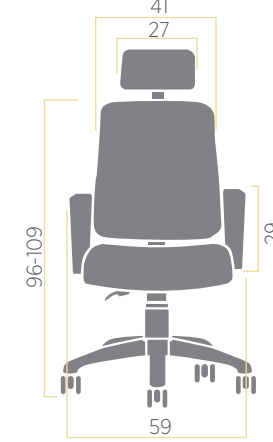

Manager | Makam

ICY PP 1DD