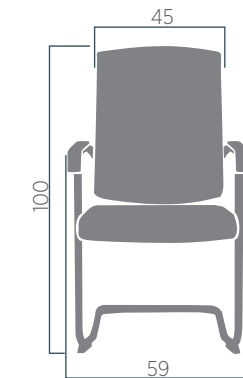

Visitor | Misafir

ING AA 3MF