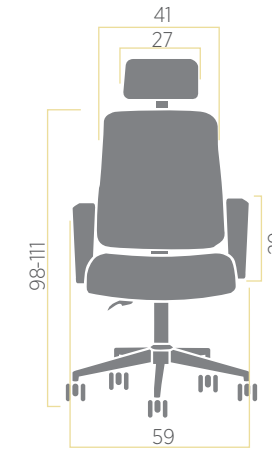

Manager | Makam

ICY KP 1DD