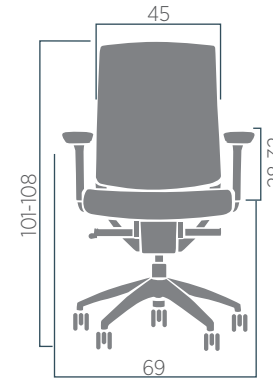

Chef | Şef

ING AA 2MF