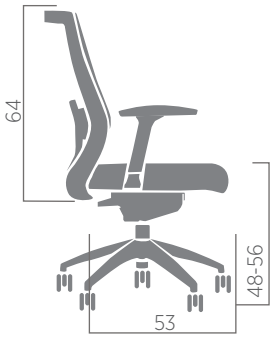

Base | Ayak

Chrome Kromaj Plastic Plastik

dimensions ölçüler

Manager | Makam

INV FW 1MF

Chef | Şef

INV FW 2MF

Manager | Makam