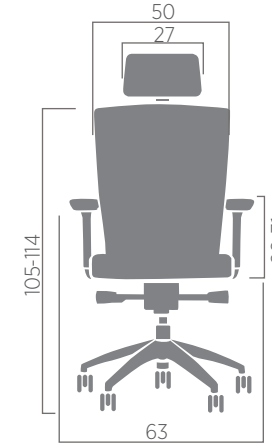

Base | Ayak

Chrome Kromaj Plastic Plastik

dimensions ölçüler

Manager | Makam

INV FW 1MF

Chef | Şef

INV FW 2MF

Manager | Makam