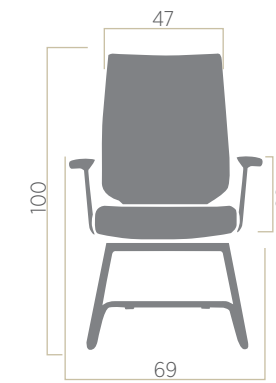

Visitor | Misafir

INV SP 3MF