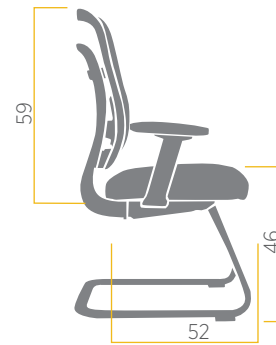

Visitor | Misafir

INV AG 3MF