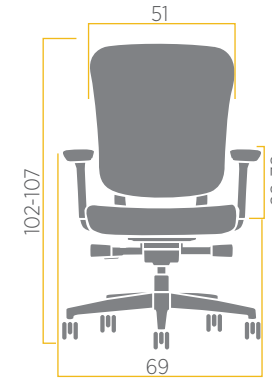

Chef | Şef

INV AG 2MF