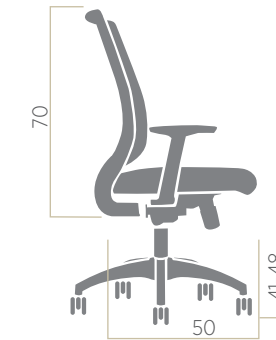

Chef | Şef

INV SE 2MF