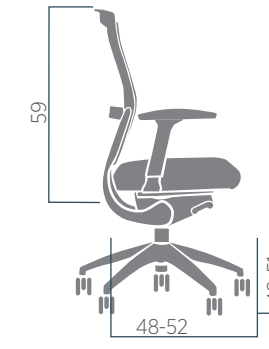

Chef | Şef

INB AA 2MF