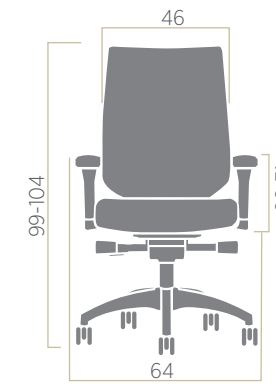

Chef | Şef

INV SP 1MF