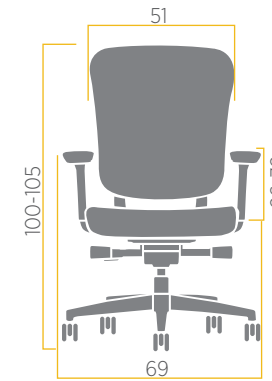

Chef | Şef

INV AB 2MF