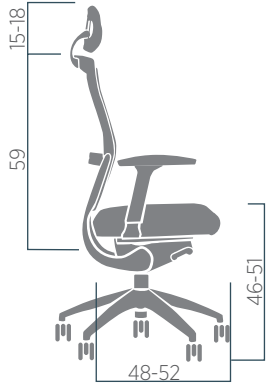

Backrest | Arkalık

Chromed Backrest
Kromajlı Arkalık

dimensions ölçüler

Manager | Makam

INB AA 1MF

Manager | Makam

ING AA 1MF

Chef | Şef