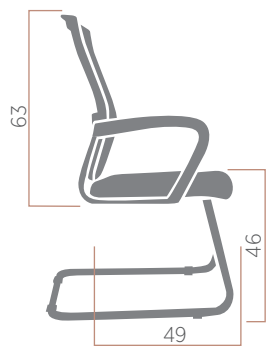

dimensions ölçüler

Chef | Şef

IKB PP 2MF

Visitor | Misafir

IKB BP 3MF

Chef | Şef

IKB KP 2MF

Visitor | Misafir

IKB KP 3MF

Chef | Şef

IKW KP 2MF

Visitor | Misafir

IKW KP 3MF

CHAKRA

**Reflects the office line
of the all time**

**Tüm zamanların ofis
çizgisini yansıtır.**