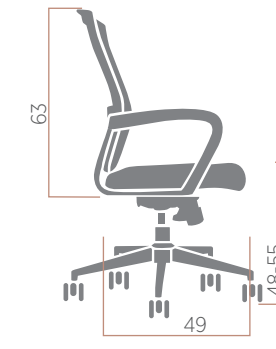

dimensions ölçüler

Chef | Şef

IKB PP 2MF

Visitor | Misafir

IKB BP 3MF

Chef | Şef

IKB KP 2MF

Visitor | Misafir