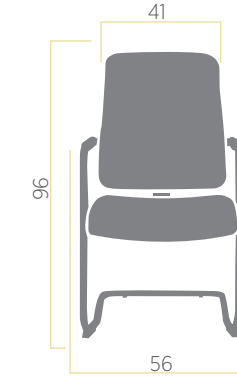

Visitor | Misafir

OCH KY 3DD