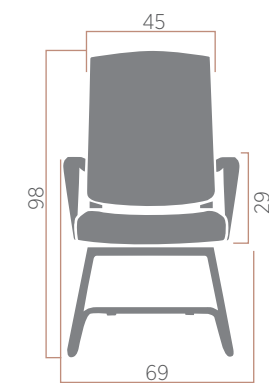

dimensions ölçüler

Chef | Şef

IKB PP 2MF

Visitor | Misafir

IKB BP 3MF

Chef | Şef

IKB KP 2MF

Visitor | Misafir

IKB KP 3MF

Chef | Şef

IKW KP 2MF

Visitor | Misafir

IKW KP 3MF

CHAKRA

**Reflects the office line
of the all time**

**Tüm zamanların ofis
çizgisini yansıtır.**