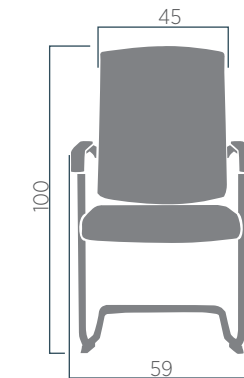

Visitor | Misafir

INB AA 3MF