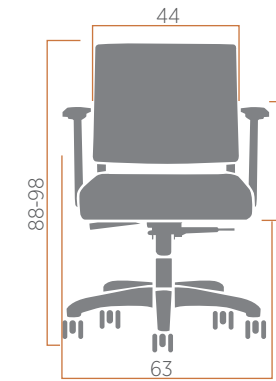

Base | Ayak

Grey | Gri

Anthracite | Antrasit

Chef | Şef

INV ON KP 2FK - INV ON KP 2KK

Chef | Şef

INV ON TP 2FK - INV ON TP 2KK

Visitor | Misafir