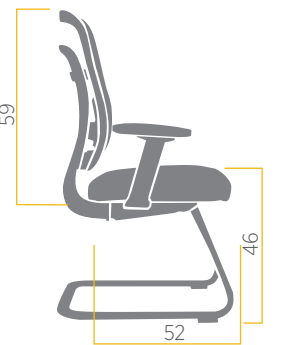

Visitor | Misafir

INV AB 3MF