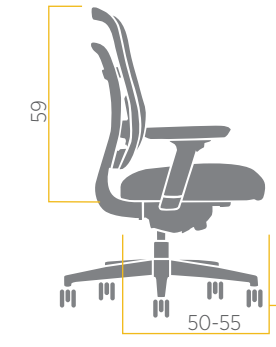

Chef | Şef

INV AG 2MF