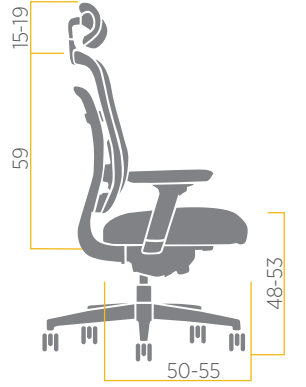

Manager | Makam

INV AB 1MF