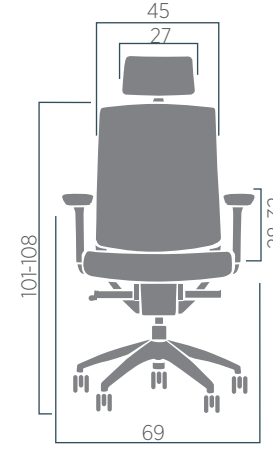

Backrest | Arkalık

Chromed Backrest
Kromajlı Arkalık

dimensions ölçüler

Manager | Makam

INB AA 1MF

Manager | Makam

ING AA 1MF

Chef | Şef